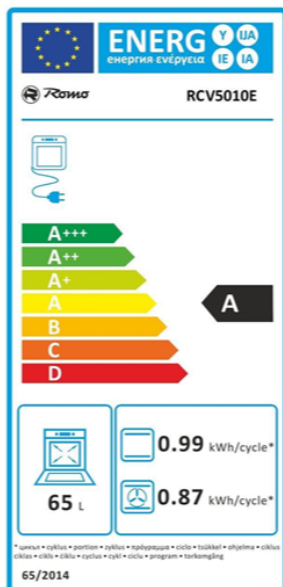

SPORÁK SKLOKERAMICKÝ RCV5010E

Výrobce: Romo

Kód EAN: 5906006563233

Popis

Sporák 50 cm široký se sklokeramickou varnou deskou a horkovzdušnou elektrickou troubou v bílém provedení; objem trouby 65 l; en. třída A; zápustné ovládací knoflíky; 10 funkcí trouby včetně horkovzduchu, rychlého ohřevu, rozmrazování a grilu; vnitřní osvětlení trouby; šedý smalt pro snadné čištění trouby; průvodce pečením na vnitřní straně dveří; 3 skla ve dveřích s jednoduchou demontáží a čištěním; varné zóny: 2 x 14,5 cm (1,2 kW), 1 x 18 cm (1,7 kW), 1 x Duální zóna 12/18 cm (0,6/1,7 kW); ukazatele zbytkového tepla; šuplík na příslušenství na kolečkách; příslušenství: chromované vodící rošty, chromovaný bezpečnostní rošt, 1 x mělký plech, 1 x hluboký plech; rozměry (V x Š x H): 85 x 50 x 60 cm

Více informací o produktu:

<https://www.romocr.cz/cz/product/sporak-sklokeramicky-rcv5010e>

Technologie

3 skla ve dveřích

10 funkcí trouby
včetně
horkovzdušného

RP - Recyklační poplatek

DMOC 8 990,00 Kč

RP 68,97 Kč